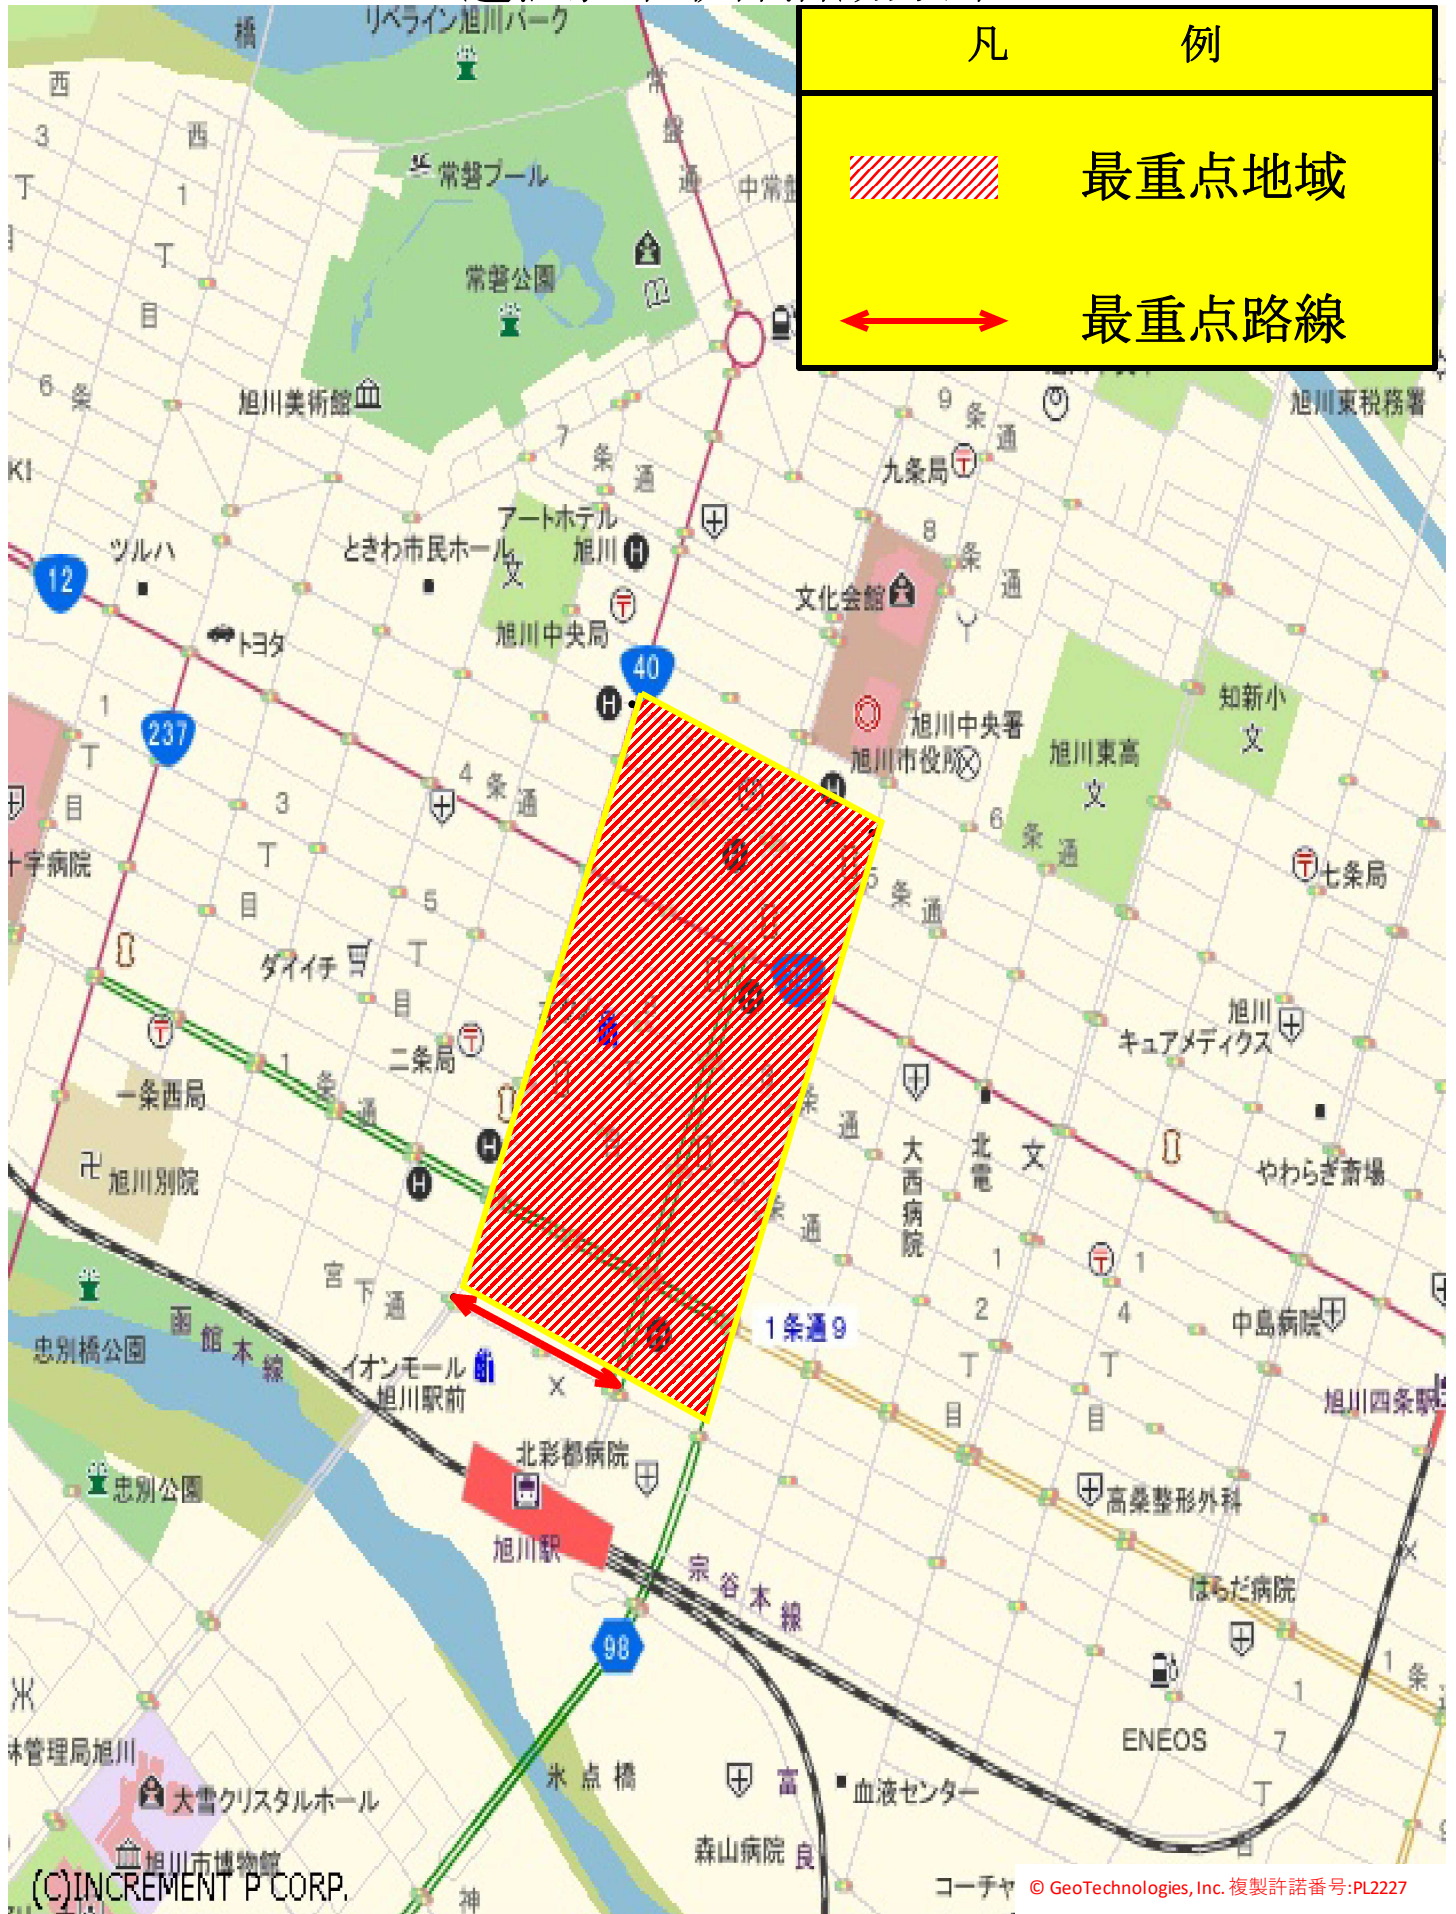

違法駐車取締活動方針

凡	例
	最重点地域
	最重点路線

旭川中央警察署